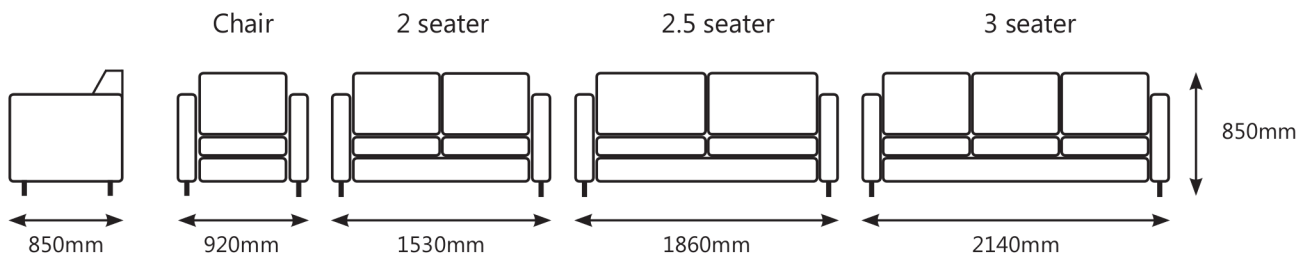

## FRANKFURT DIMENSIONS

E sales@pollett.co.nz | P 06 8435800