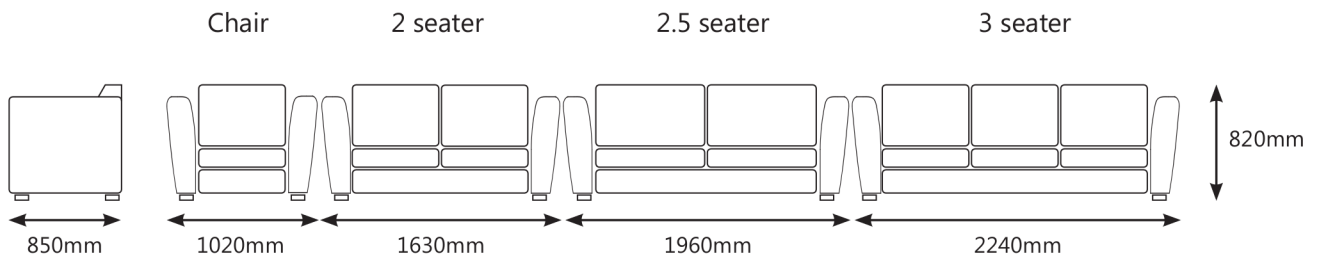

FRENZO DIMENSIONS

E sales@pollett.co.nz | P 06 8435800